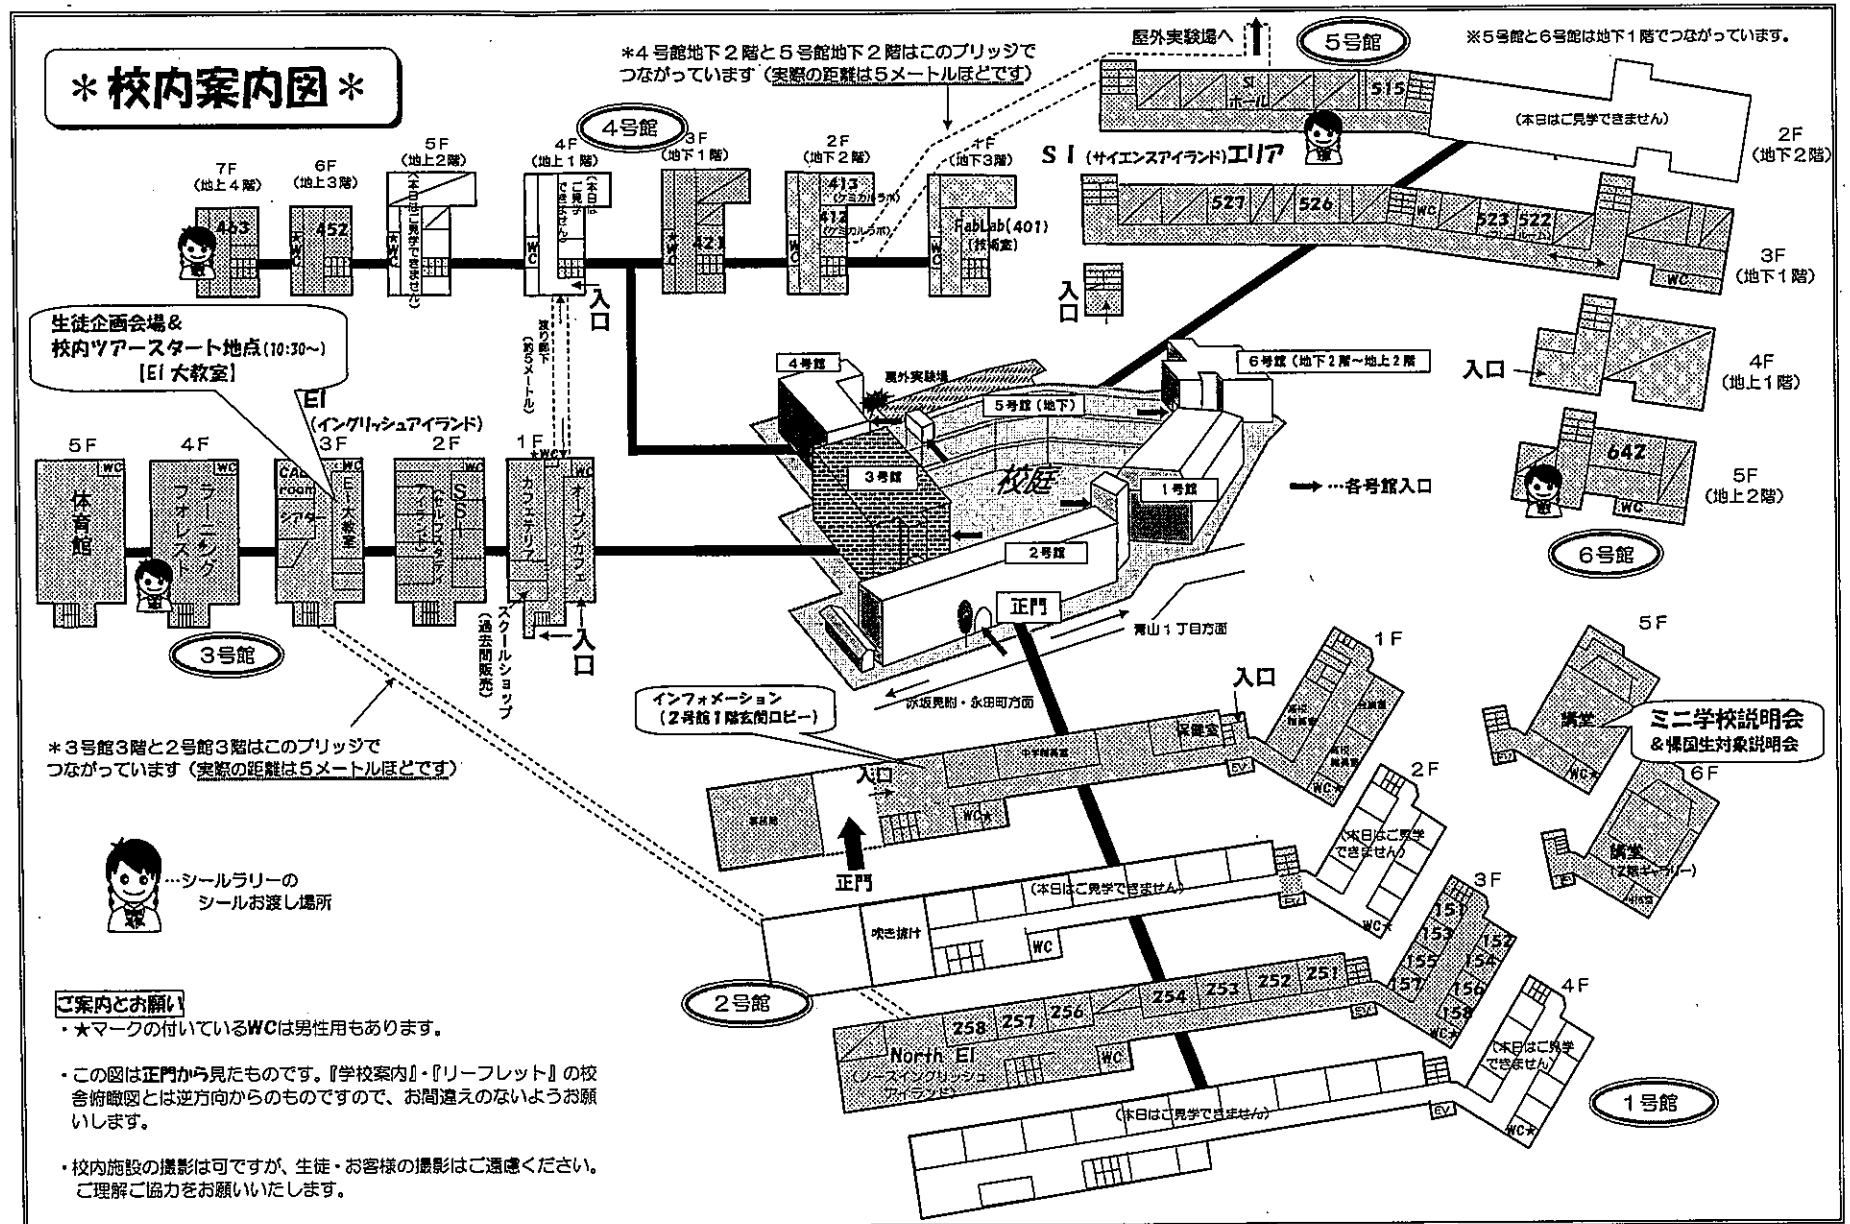

～本日はお暑い中、山脇学園に

ようこそお越しくださいました！～

短い時間ではございますが、学園のことを知っていただきながらどうぞ楽しい時間をお過ごしください。プログラムと案内図をご参考にお回りください。校内ツアー・シールラリーも実施しますので、どうぞふるってご参加ください！

4号館	場所	部活動など	見学・体験	時間
7F (地上4階)	463	英語劇部	見学	9:30~12:30
6F (地上3階)	452	ジャズダンス部	見学	
3F (地下1階)	421	フォークソング部	見学	
2F (地下2階)	413	中3科学研究 チャレンジプログラム発表	見学	
1F (地下3階)	401	ロボコングループ 1.体験講座(先着順) [デンセグリティ]:16名/回を20分ごとに計8回 2.自由見学 [ロボット操作・ペットボトルネジ]	見学・体験	

3号館	場所	部活動など	見学・体験	時間
5階	体育館	バレーボール(入口側)	見学	9:30~12:30
		ダンス(奥側)	見学	
4階	ラーニング フォレスト	個別相談(教員&生徒)	見学	受付10:30~12:00
3階	EI イングリッシュ アイランド	校内ツアー スタート地点 Ei部	見学	
2階	SSI セルフスタディ アイランド	自習室	見学	
1階	スクールショップ	購買	過去問販売 (声の教育社)	9:30~12:30
	カフェテリア	休憩コーナー (自販機の飲料をご購入できます)		

校庭	部活動	見学・体験	時間
	テニス	見学・体験	9:30~12:30
	ソフトボール	見学	

混雑を避けるため

校内は**左側通行**をお願いします

5号館	場所	部活動など	見学・体験	時間	
3F (地下1階)	SI サイエンス・アイランド	522	高2サイエンスクラス	展示	9:30 ~ 12:30
		523	高1サイエンスクラス	展示	
		526・527	理科(員の展示室)	見学・体験	
2F (地下2階)	SI ホール	SI部	見学・体験		
		中3科学研究 チャレンジプログラム発表	見学		

6号館	場所	部活動など	見学・体験	時間
5F (地上2階)	642(日本間)	茶道	見学・体験 ①9:40~10:10 ②10:25~10:55 ③11:10~11:40	9:30~12:30

2号館	場所	部活動など	見学・体験	時間
3階	各教室	各教室で 英語イマージョンウィーク クリエイティブウィーク (教室内の見学は在校生の保護者のみです)	見学	9:30~12:30

1号館	場所	部活動など	見学・体験	時間
3階	152	ラジオドラマ部	見学・体験	9:30~12:30
	153	手芸部	見学・体験	
	157	演劇部	見学・体験	
1階	ロビー	自動販売機の飲料をご購入できます	見学	